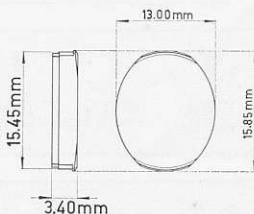

LONGINES

CALIBRE 410

$5\frac{3}{4}'' - 6\frac{3}{4}''$
Ancre - 17 rubis
Sans seconde
Ah 21600

$5\frac{3}{4}'' - 6\frac{3}{4}''$
Pallet-fork - 17 jewels
Without second
W.p.h. (vibrations per hour) 21600

$5\frac{3}{4}'' - 6\frac{3}{4}''$
Ancora - 17 rubies
Sin segundero
Ah (alternaciones horarias) 21600

$5\frac{3}{4}'' - 6\frac{3}{4}''$
Anker - 17 Rubine
Ohne Sekunde
Ah (Halbschwingungen pro Stunde) 21600

$5\frac{3}{4}'' - 6\frac{3}{4}''$
Ancora - 17 rubini
Senza secondi
Ah (Alternanze orarie) 21600