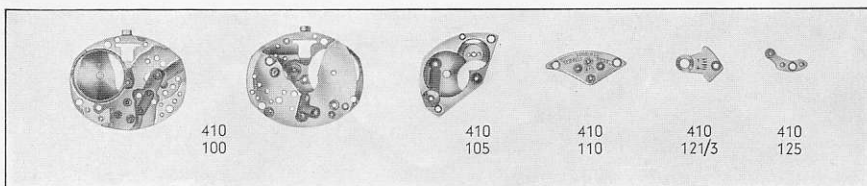

LONGINES

CALIBRE 410

$5\frac{3}{4}'' - 6\frac{3}{4}''$
Ancre - 17 rubis
Sans seconde
Ah 21600

$5\frac{3}{4}'' - 6\frac{3}{4}''$
Pallet-fork - 17 jewels
Without second
W.p.h. (vibrations per hour) 21600

$5\frac{3}{4}'' - 6\frac{3}{4}''$
Ancora - 17 rubies
Sin segundero
Ah (alternaciones horarias) 21600

$5\frac{3}{4}'' - 6\frac{3}{4}''$
Anker - 17 Rubine
Ohne Sekunde
Ah (Halbschwingungen pro Stunde) 21600

$5\frac{3}{4}'' - 6\frac{3}{4}''$
Ancora - 17 rubini
Senza secondi
Ah (Alternanze orarie) 21600

Set 5601

410

2.410.1.

LONGINES

										
410 182	410 195	410 201	410 203	410 210	410 220	410 240	410 250			
										
410 260	410 307/1	410 324	410 325	410 364	410 401	410 404	410 963	410 407		
										
410 410	410 415	410 420	410 423	410 425	410 430	410 435	410 440	410 445	410 445	410 450
										
410 705	410 710	410 714	410 720	410 721	410 724	410 730	410 738/1	410 770	590086 920	